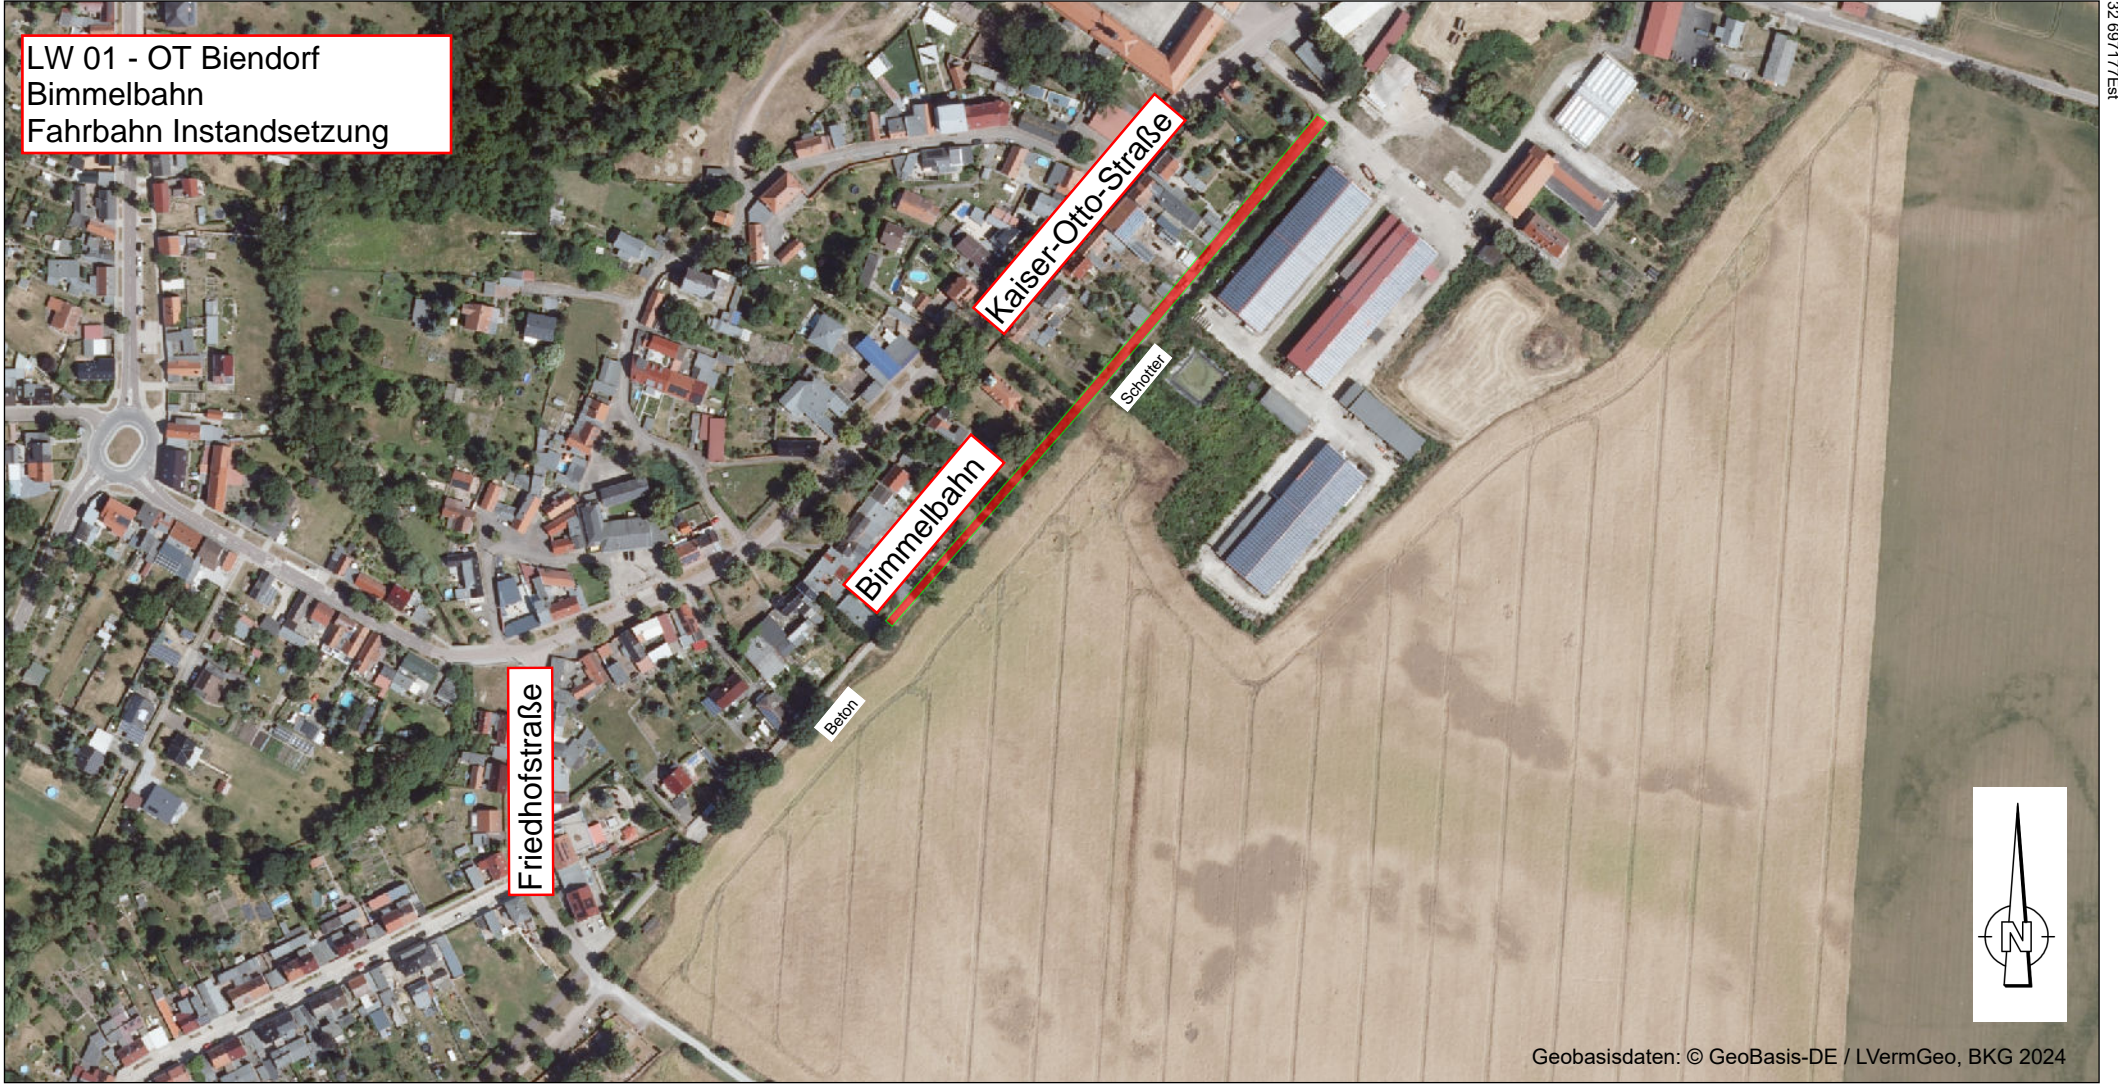

LW 01 - OT Biendorf  
Bimmelbahn  
Fahrbahn Instandsetzung

Geobasisdaten: © GeoBasis-DE / LVermGeo, BKG 2024

Maßstab: 1 : 3500  
Datum: 17.04.2026

Stadt Bernburg (Saale)  
Schlossgartenstraße 16  
06406 Bernburg (Saale)

Instandsetzung Stadtstraßen 2027  
Maßnahme LW 01  
Biendorf - Bimmelbahn