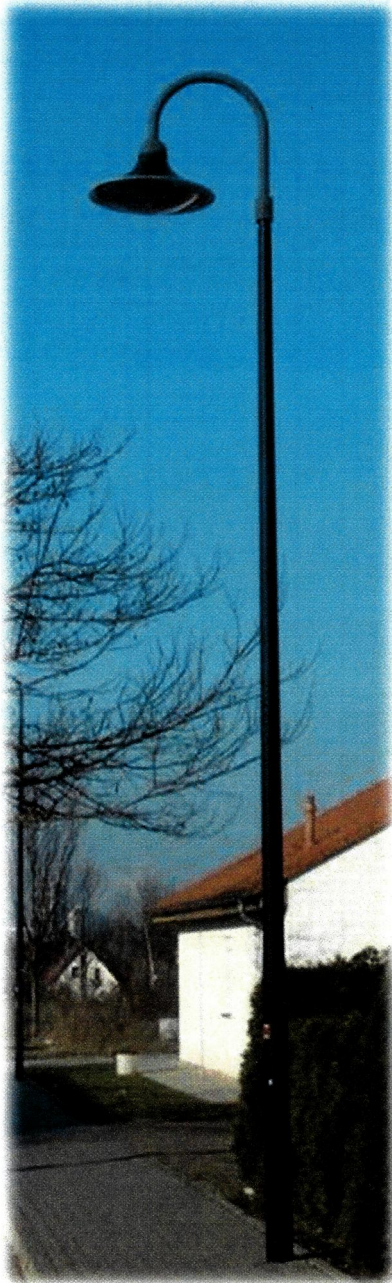

Bogenleuchte

Abb. 27: Leuchte 9301 mit Mast

Bogenleuchte 9301

Bezeichnung

TRILUX GmbH & Co. KG

Hersteller

Abb 28: Leuchtenkörper