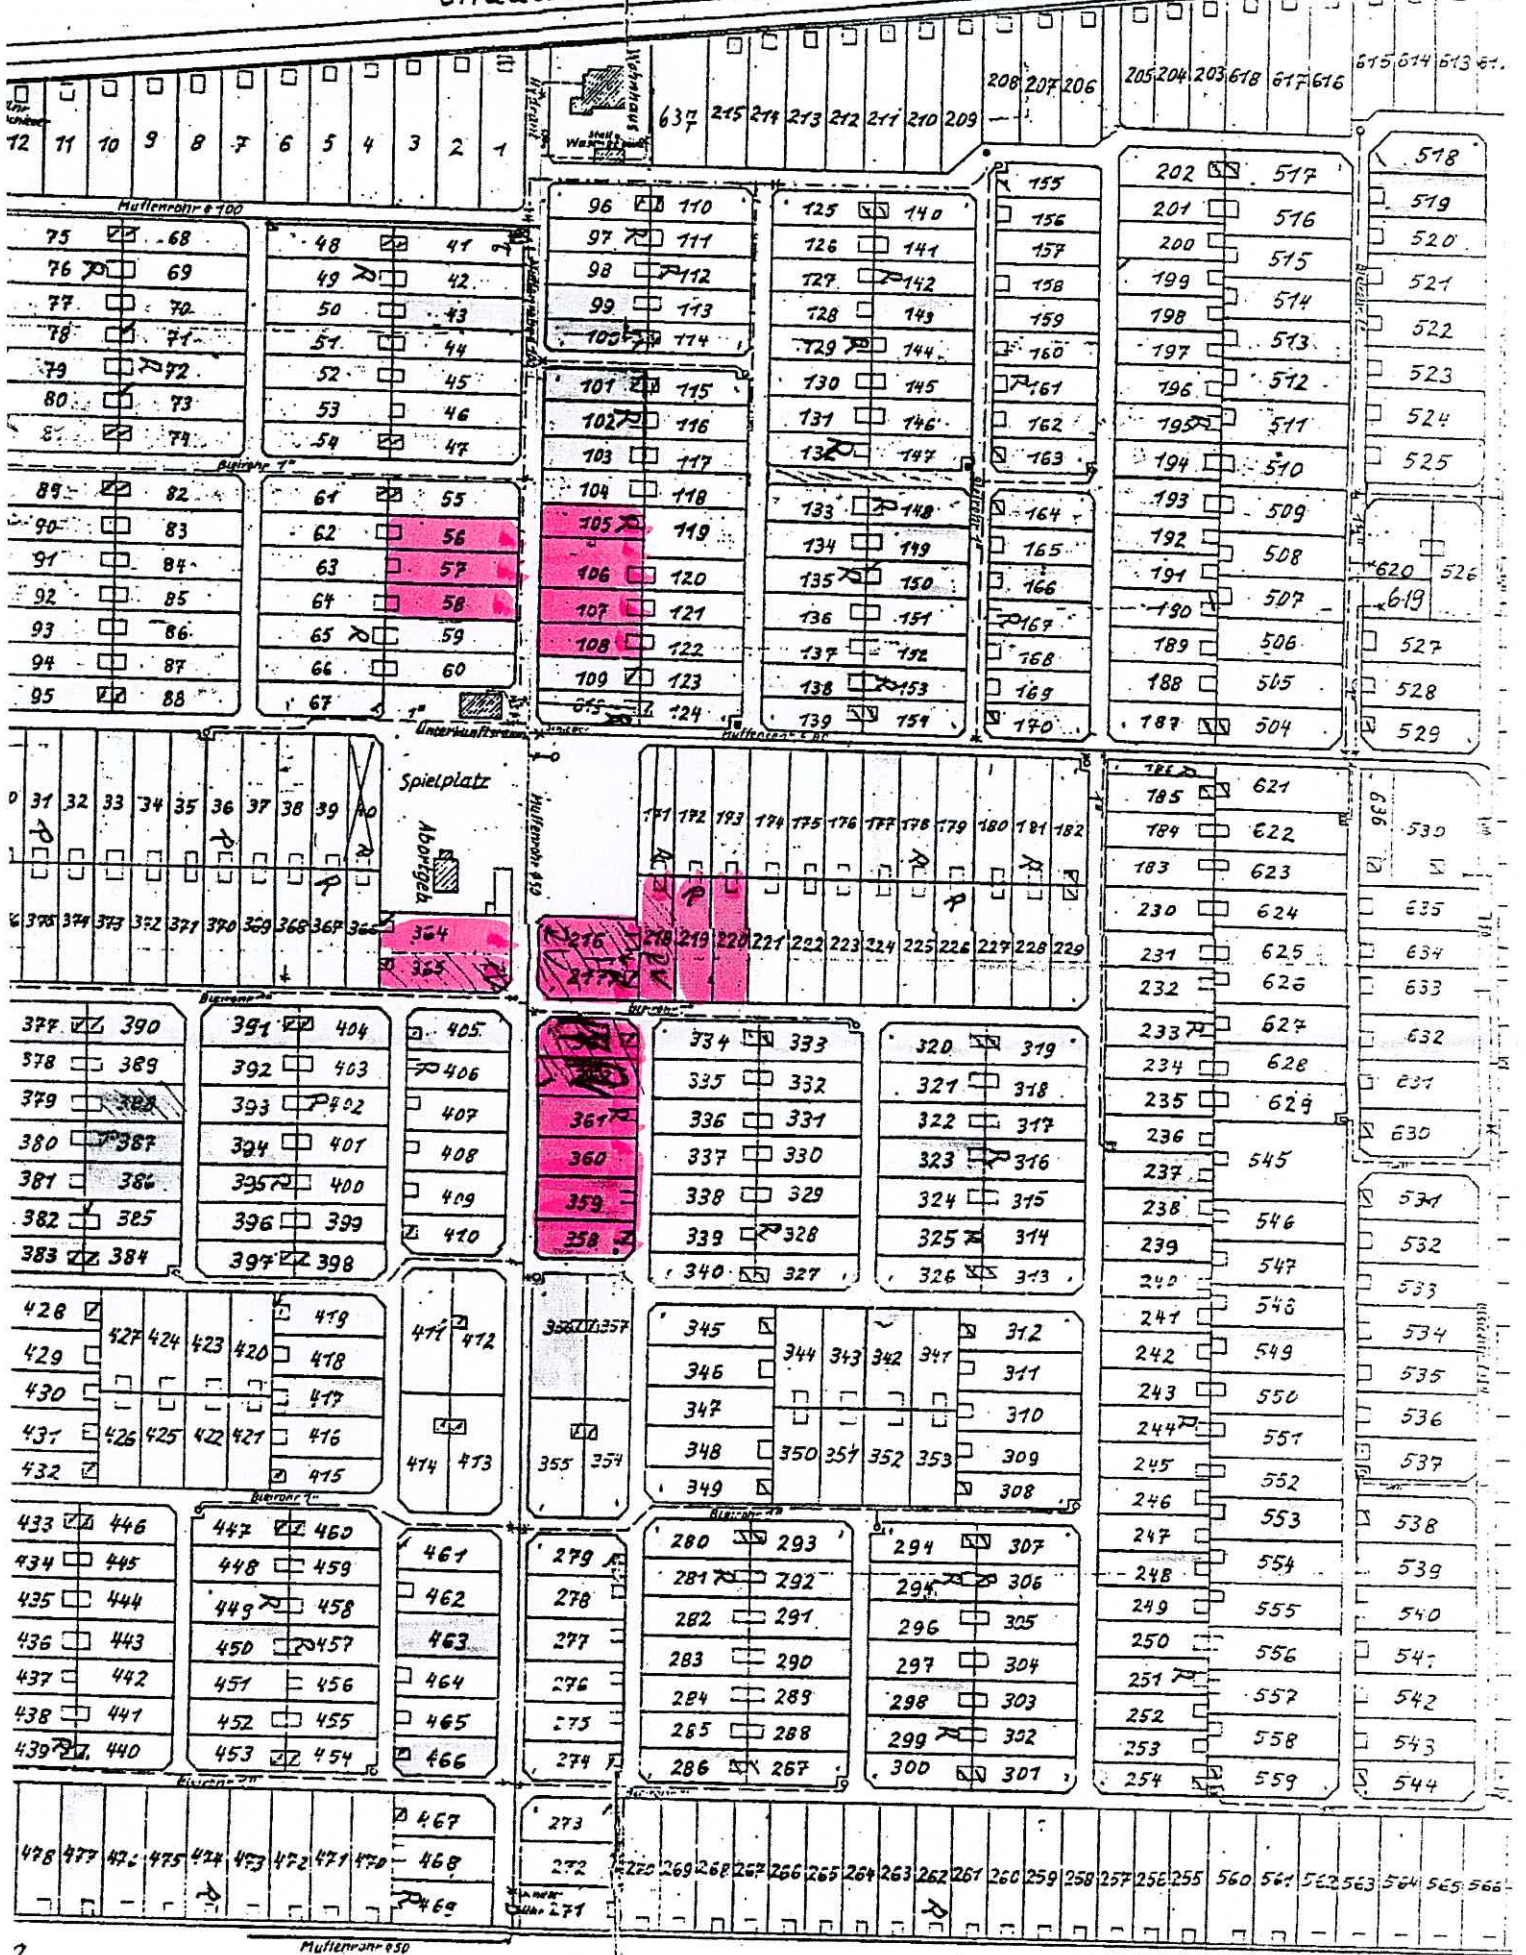

Chaussee

7 Müllerstr. 100 nach Gneisch

Tafelberg