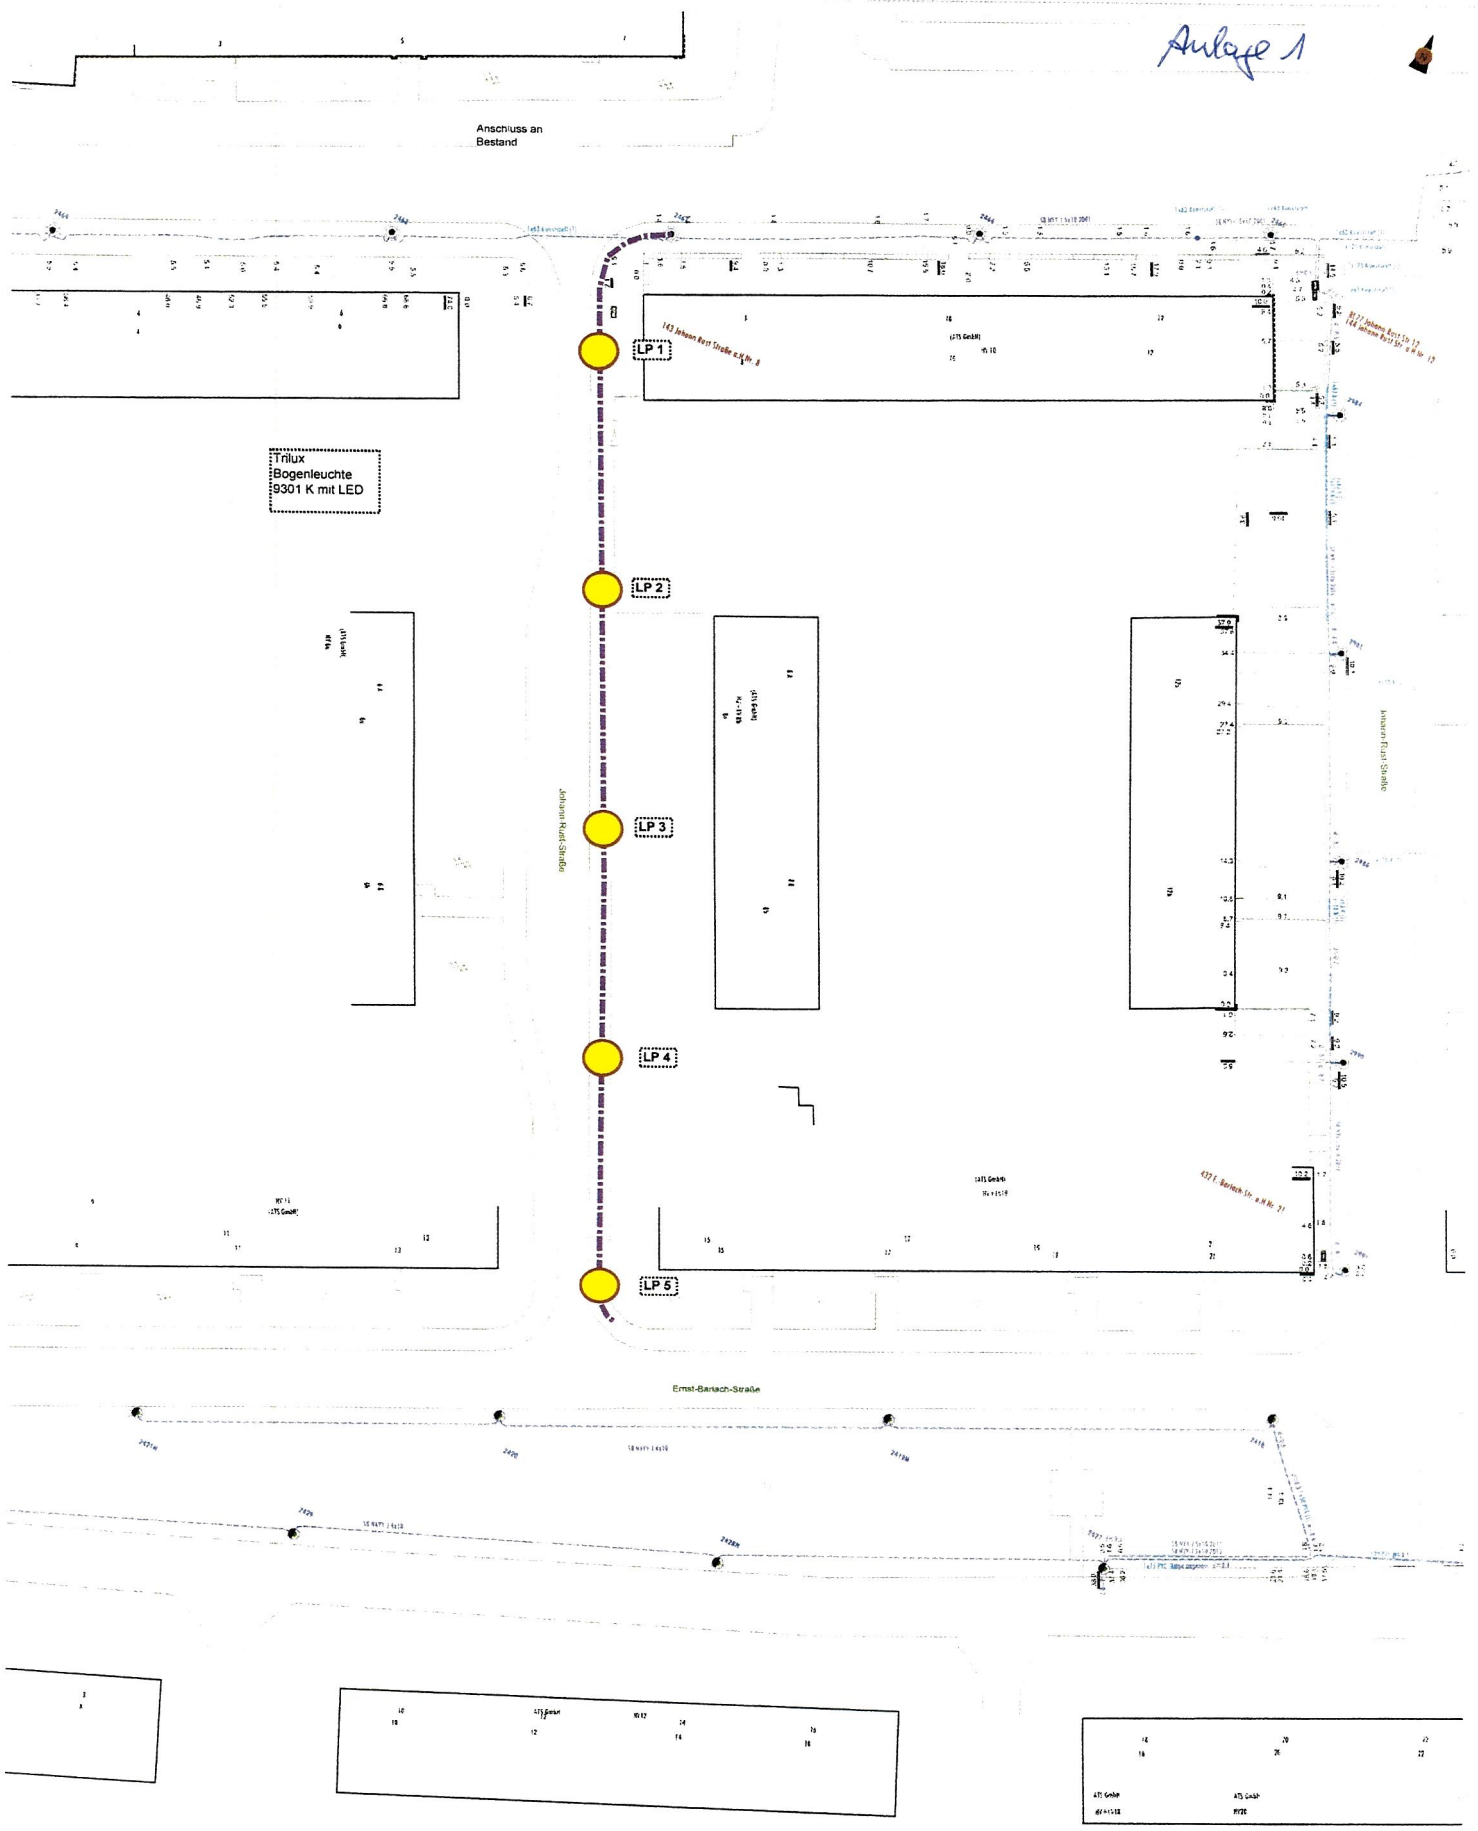

Anlage 1

Trilux  
Bogenleuchte  
9301 K mit LED

143 Johnson Basic Strahler 4x4 (R. 8)

LP 2

LP 3

LP 4

LP 5

14	16	18	20	22
15	17	19	21	23
475 GdR	475 GdR	475 GdR	475 GdR	475 GdR
475 GdR	475 GdR	475 GdR	475 GdR	475 GdR

0 5m 10m 15m 20m

Entwurfsplanung

S&L J. HUBER & A. S. P. A. G.

12.12.2017

01

02

03

04

05

06

07

08

09

10

11

12

37

38

39

40

41

42

43

44