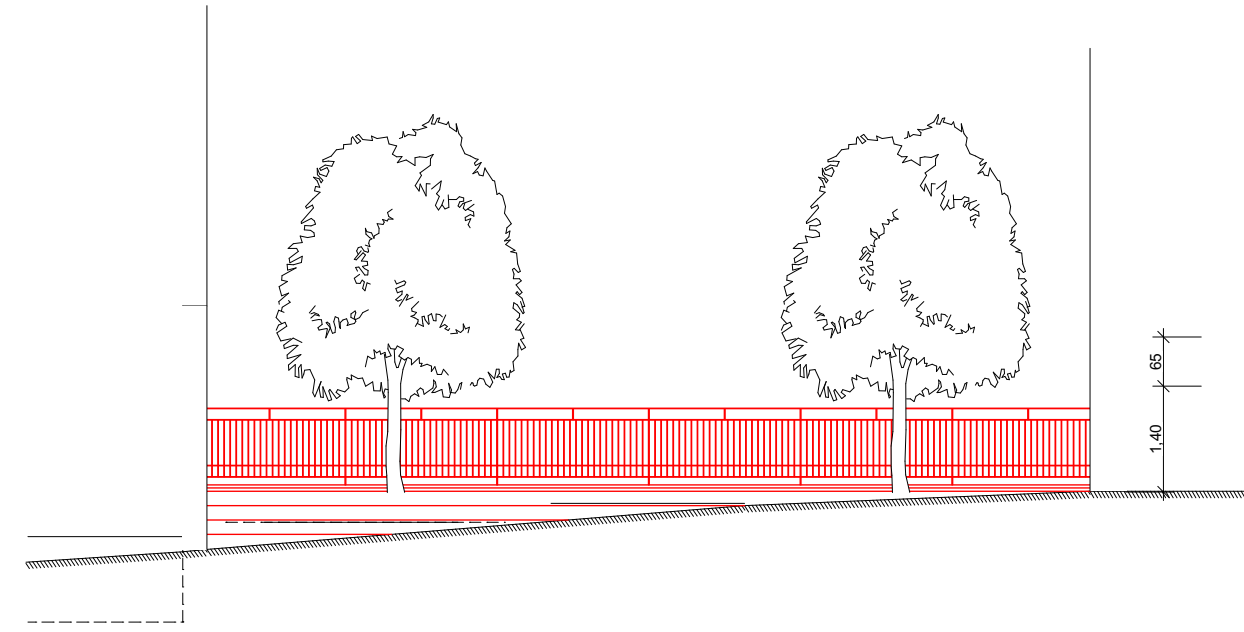

Grundriss

Ansicht kleine Einsiedelgasse

Schnitt

Ansicht Kugelweg

Nr.	Änderung	Datum	Bearbeiter

VORHABEN: **Abbruch Garagen
kleine Einsiedelgasse 2a
06406 Bernburg (Saale)**

PLANART: **Variante 2**

MASS-STAB: 1:100

DATUM: 04/2023

FLUR-NR.: 44

FLURSTÜCK: 187/71

GEMARKUNG: Bernburg, Stadt

PLAN-NR.: **E-02**

BAUHERR: Stadt Bernburg (Saale)
Schloßgartenstraße 16
06406 Bernburg (Saale)

ENTWURFS-
VERFASSER: Architekturbüro Jürges
Mühlstraße 4
06406 Bernburg (Saale)
Tel.: 03471 / 37 22 86