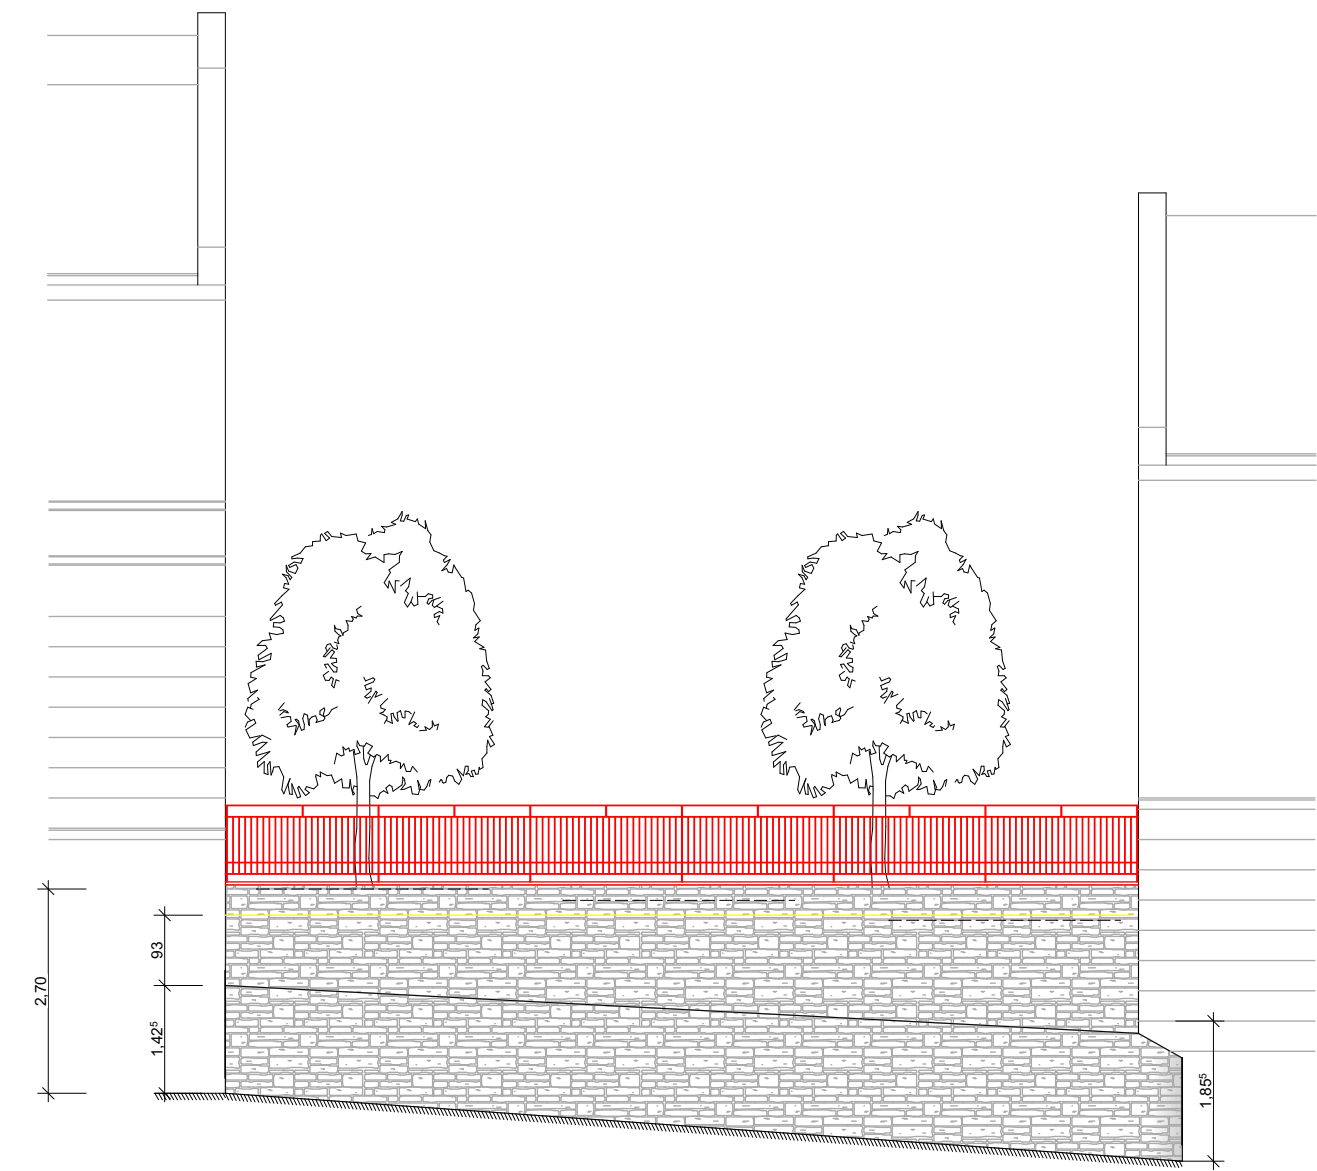

Grundriss

Ansicht kleine Einsiedelgasse

Schnitt

Ansicht Kugelweg

Nr.	Änderung	Datum	Bearbeiter

VORHABEN: **Abbruch Garagen
kleine Einsiedelgasse 2a
06406 Bernburg (Saale)**

PLANART: **Variante 2**

MASS-STAB: 1:100

DATUM: 04/2023

FLUR-NR.: 44

FLURSTÜCK: 187/71

GEMARKUNG: Bernburg, Stadt

PLAN-NR.: **E-02**

BAUHERR: Stadt Bernburg (Saale)
Schloßgartenstraße 16
06406 Bernburg (Saale)

ENTWURFS-
VERFASSER: Architekturbüro Jürges
Mühlstraße 4
06406 Bernburg (Saale)
Tel.: 03471 / 37 22 86