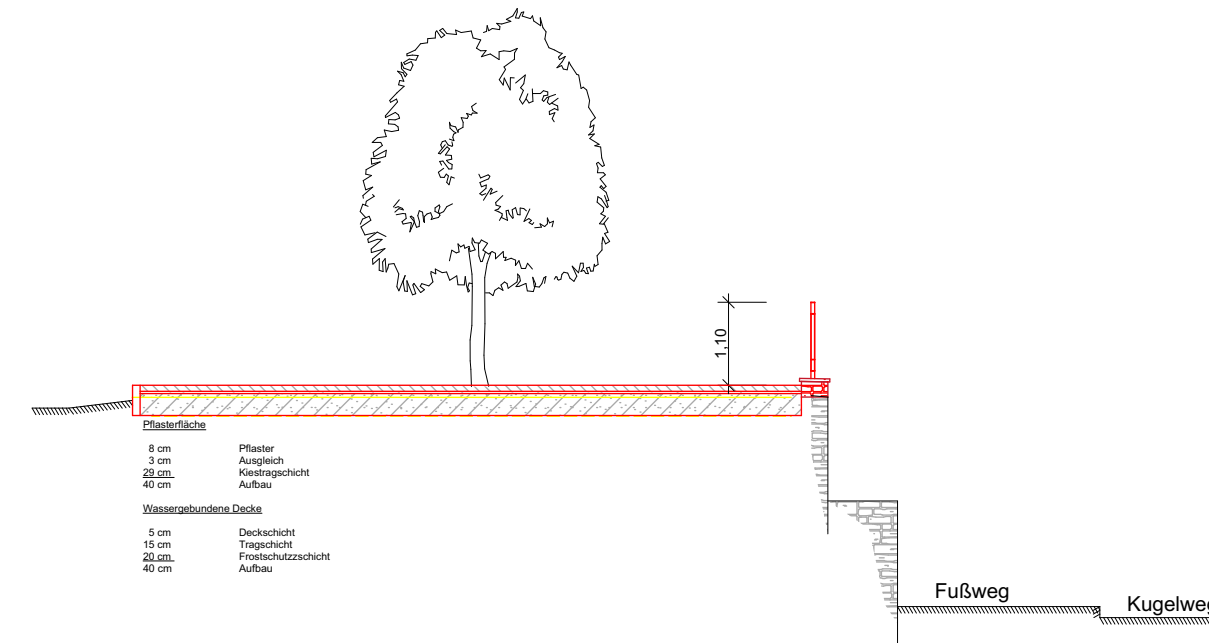

Grundriss

Ansicht kleine Einsiedelgasse

Schnitt

Ansicht Kugelweg

Nr.	Änderung	Datum	Bearbeiter

VORHABEN: **Abbruch Garagen
kleine Einsiedelgasse 2a
06406 Bernburg (Saale)**

PLANART: **Variante 2**

MASS-STAB: 1:100

DATUM: 04/2023

FLUR-NR.: 44

FLURSTÜCK: 187/71

GEMARKUNG: Bernburg, Stadt

PLAN-NR.: **E-02**

BAUHERR: Stadt Bernburg (Saale)
Schloßgartenstraße 16
06406 Bernburg (Saale)

ENTWURFS-
VERFASSER: Architekturbüro Jürges
Mühlstraße 4
06406 Bernburg (Saale)
Tel.: 03471 / 37 22 86